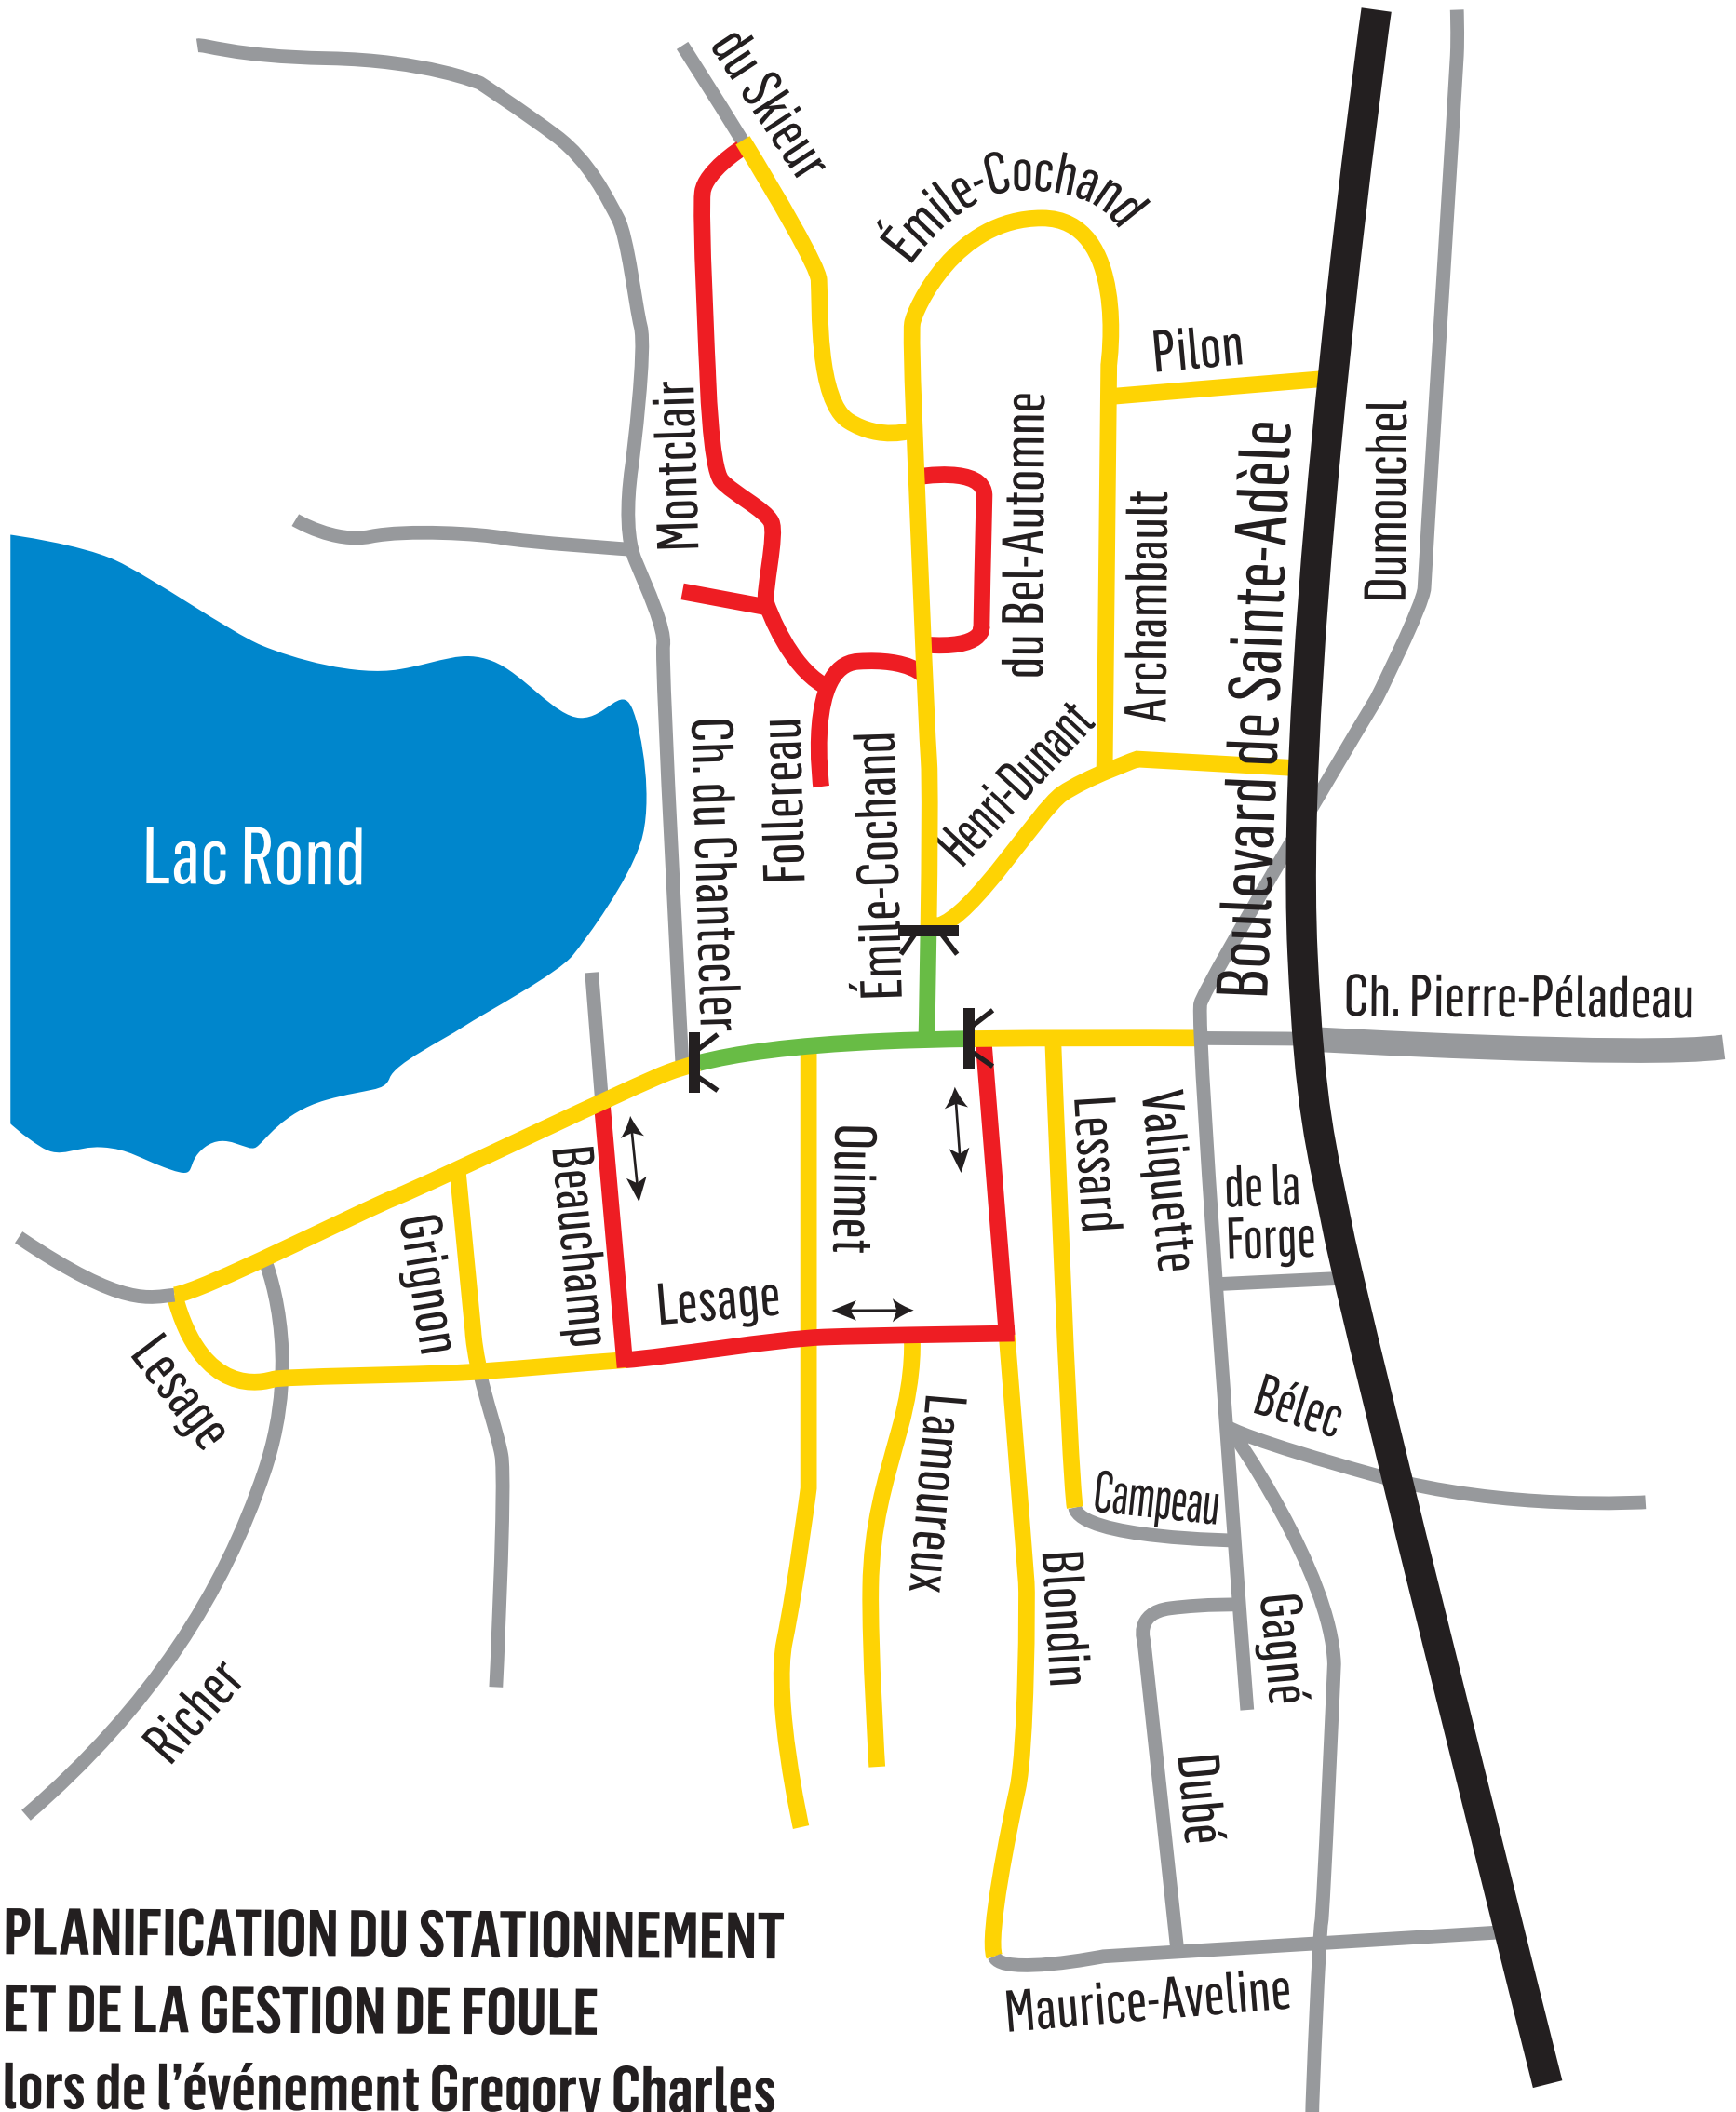

AVIS DE FERMETURE DE RUES ET DE STATIONNEMENT RESTREINT

29 juillet 2017 de 18 h à 22 h 30

**PLANIFICATION DU STATIONNEMENT
ET DE LA GESTION DE FOULE**
lors de l'événement Gregory Charles

-  Zone piétonne
-  Rues où le stationnement est interdit des deux côtés
-  Rues où le stationnement est interdit sur un côté seulement
-  Barrières