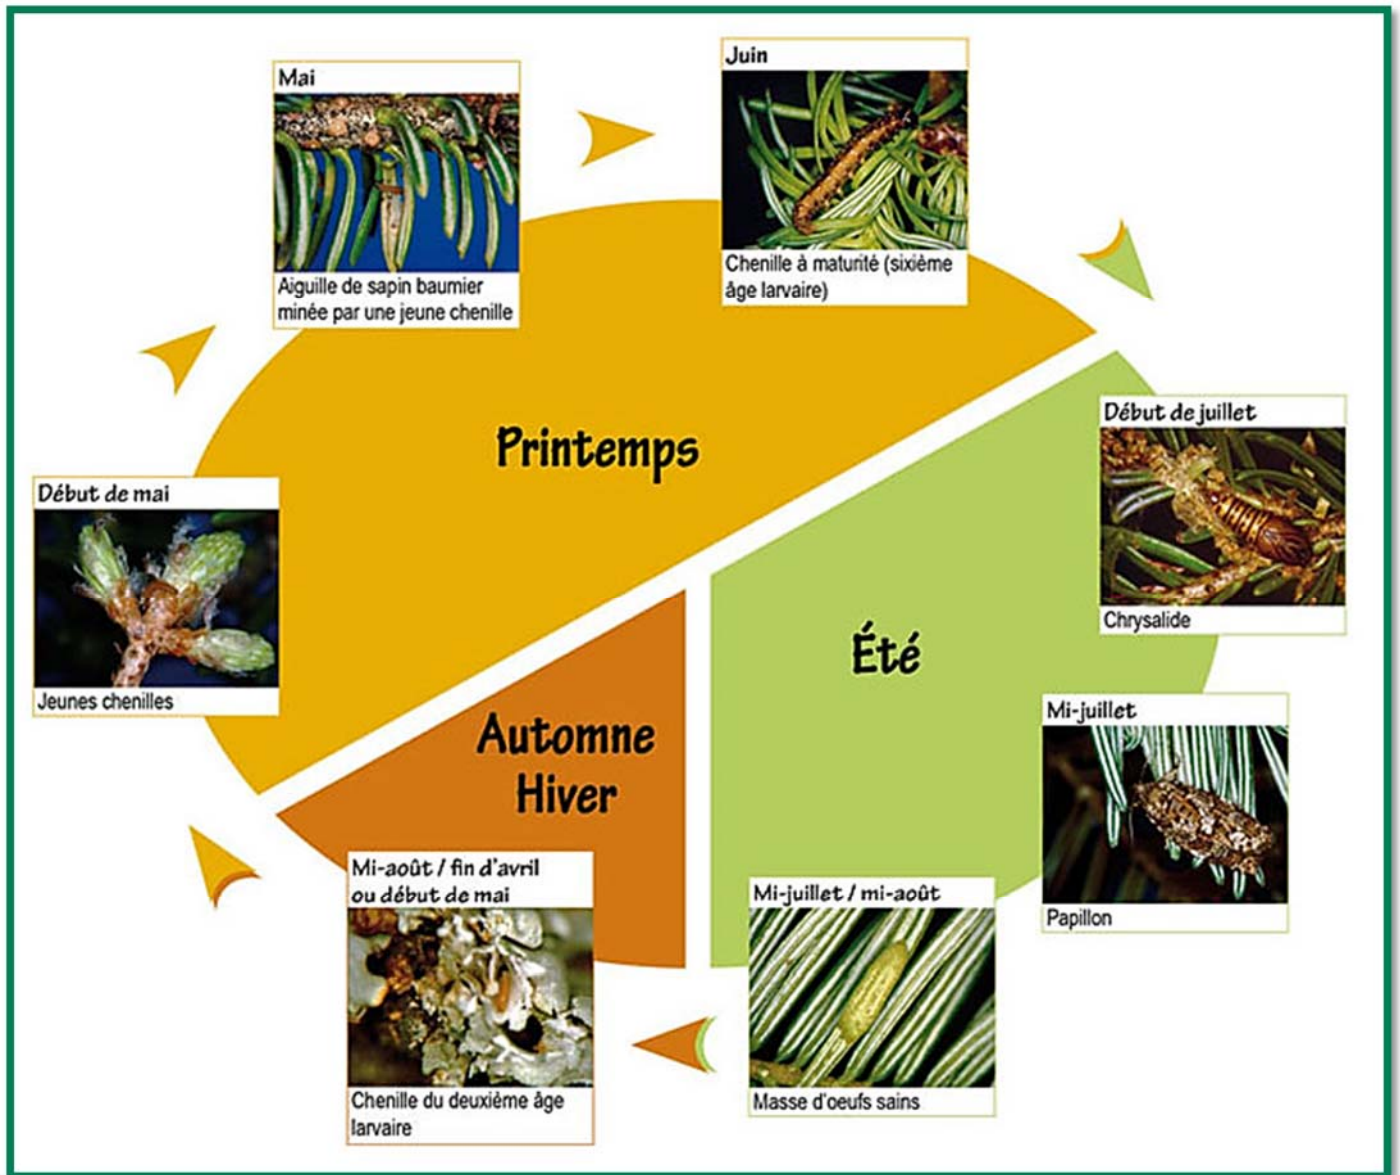

TORDEUSE DES BOURGEONS DE L'ÉPINETTE

Zone approximative de défoliation ■■■■■

Relevé en 2017 par le ministère des Forêts, de la Faune et des Parcs du Québec

Exemples de défoliation d'épinettes

Source: Sainte-Adèle en 2017

Source : Gouv Ontario

Juin
Chenille

Source : Radio-Canada

Mi-juillet
Papillon femelle

Source : MFFP

Mi-juillet, mi-août
Masse d'œufs sur les aiguilles d'un sapin

Source : RNC

Cycle de vie de la tordeuse des bourgeons de l'épinette