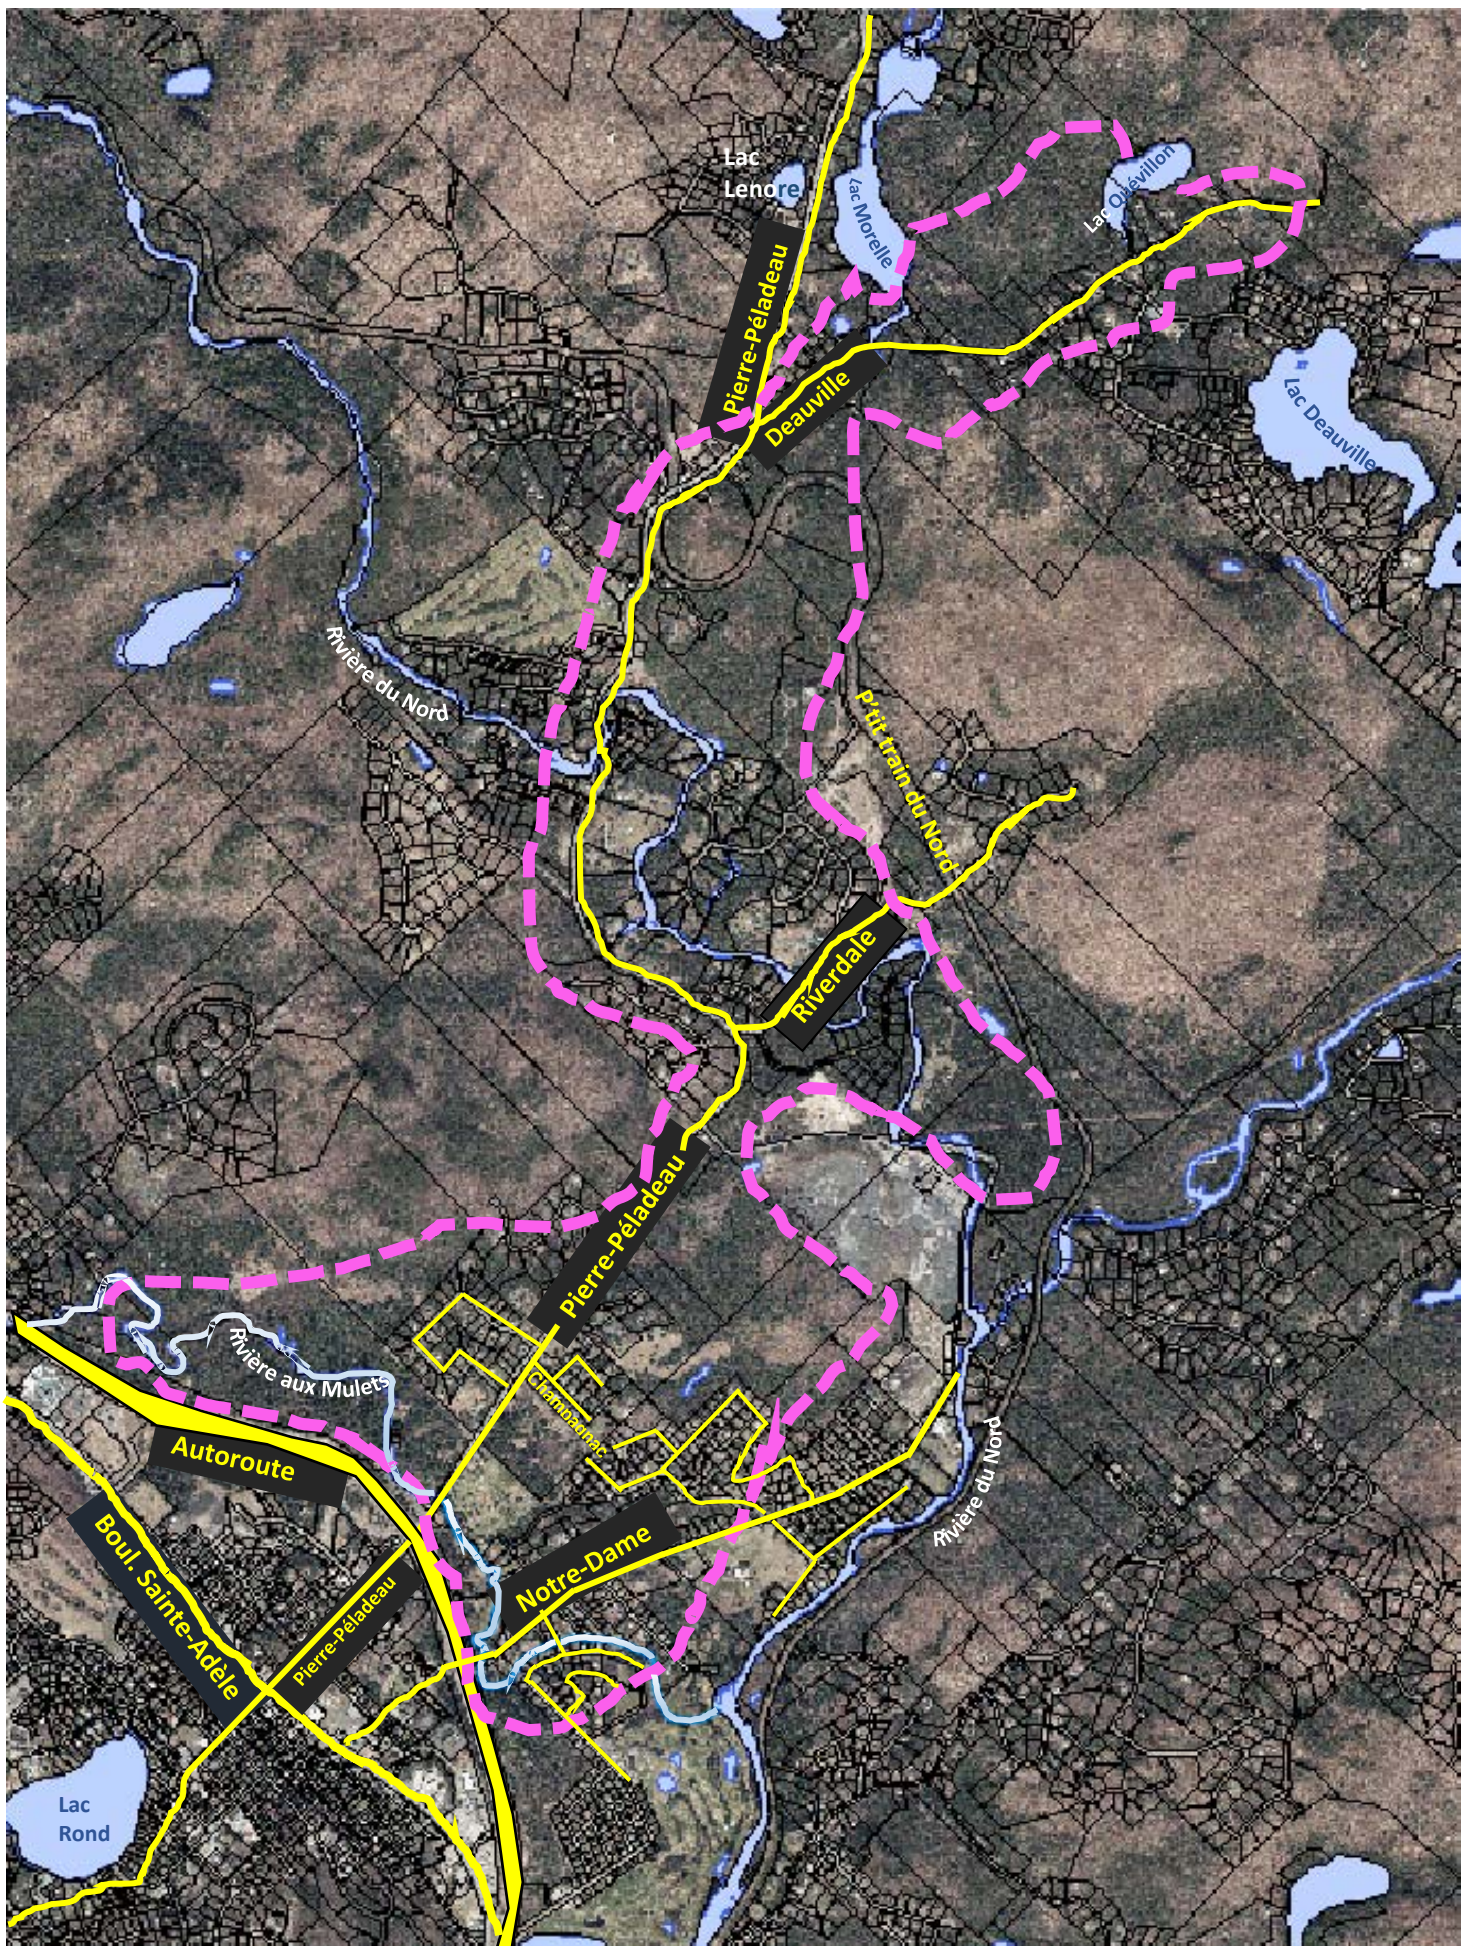

TORDEUSE DES BOURGEONS DE L'ÉPINETTE

Zone approximative de défoliation ■■■■■

Relevé en 2017 par le ministère des Forêts, de la Faune et des Parcs du Québec

Exemples de défoliation d'épinettes

Source: Sainte-Adèle en 2017

Source : Gouv Ontario

Juin
Chenille

Source : Radio-Canada

Mi-juillet
Papillon femelle

Source : MFFP

Mi-juillet, mi-août
Masse d'œufs sur les aiguilles d'un sapin

Source : RNC

Cycle de vie de la tordeuse des bourgeons de l'épinette